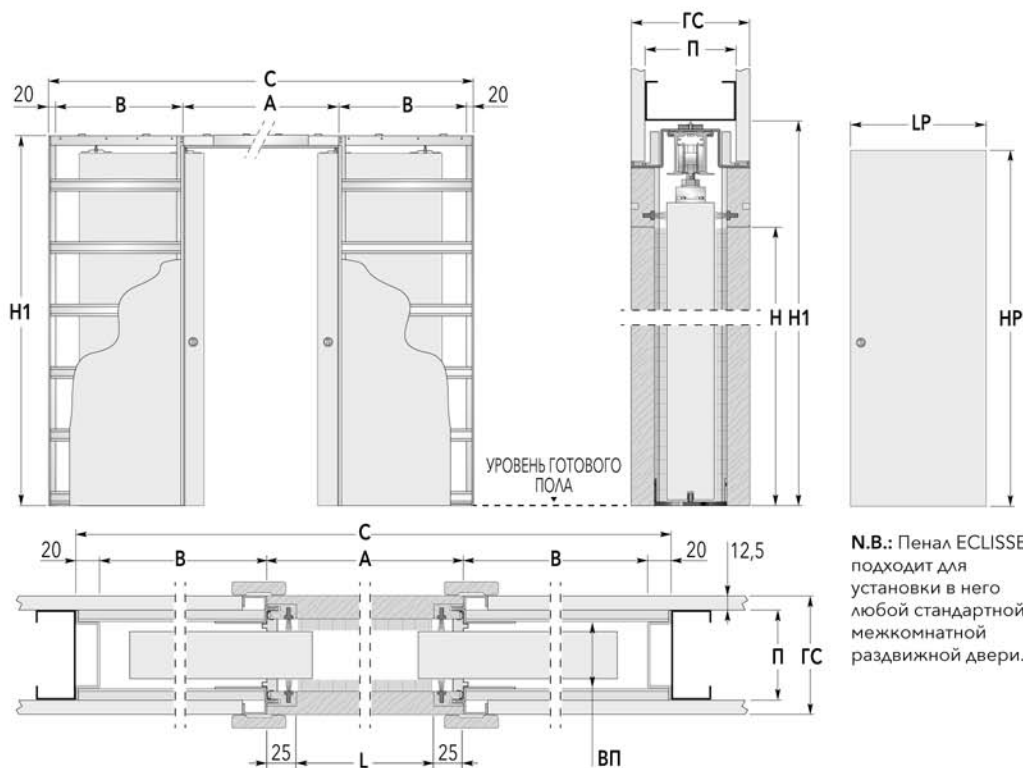

ECLISSE UNICO DOUBLE

ECLISSE UNICO DOUBLE - Пенал для установки двухстворчатой межкомнатной раздвижной двери с полотнами, раздвигающимися в противоположные стороны. Позволяет с легкостью объединять или разделять смежные помещения, создавать планировки с переменным зонированием. Благодаря полотнам высотой до 2600 мм возможна планировка с дверями «в потолок», усиливающая эффект объединения пространств

Н.В.: Пенал ECLISSE подходит для установки в него любой стандартной межкомнатной раздвижной двери.

ПЕНАЛ СТАНДАРТНЫХ РАЗМЕРОВ

РАЗМЕР ДВЕРНОГО ПОЛОТНА

ДОСТУПНЫЕ ТОЛЩИНЫ

РАЗМЕР ПРОЕМА L x H	РАЗМЕР КОНСТРУКЦИИ		РАЗМЕР ДВЕРНОГО ПОЛОТНА		
	C x H1	A	B	LP	HP
1200 x 2000/2100	2520 x 2090/2190	1250	615	615+635	2010/2110
1400 x 2000/2100	2920 x 2090/2190	1450	715	715+735	2010/2110
1600 x 2000/2100	3320 x 2090/2190	1650	815	815+835	2010/2110
1800 x 2000/2100	3720 x 2090/2190	1850	915	915+935	2010/2110
2000 x 2000/2100	4120 x 2090/2190	2050	1015	1015+1035	2010/2110

ГОТОВАЯ СТЕНА ГС	ПРОФИЛЬ П	ВНУТРЕННИЙ ПРОЕМ ВП
100	75	54
125	100	79

Размеры в мм.

ВНИМАНИЕ!

ДОПОЛНИТЕЛЬНЫЕ УСТРОЙСТВА

- ▶ Рекомендуемая толщина дверного полотна - 40 мм (включая штапики для стекла).
- ▶ Стандартная грузоподъемность 100 кг, по заказу - 150 кг.
- ▶ Возможно изготовление под нужный размер.
- ▶ Возможное использование дверных полотен размером LP = 600:615; 700:715; 800:815; 900:915; 1000:1015 при монтаже доборных планок (Арт.: 4501090)